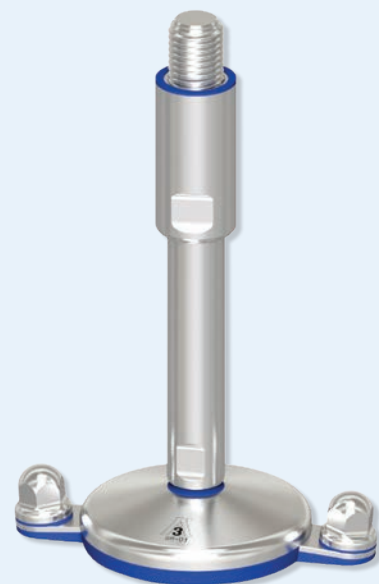

NEWS 2022

TEKNO-HYGIENIC

Piede inox 3-A con cella di carico
3-A stainless steel foot with loading cell

PLASTICA & TEKNO-CLEAN PLASTIC & TEKNO-CLEAN

Ampliamento gamma: basi in plastica blu
Range enlargement: blue plastic bases

LINEA PLASTICA PLASTIC LINE

Prolunga in poliammide Ø 123
Ø 123 Polyamide extension

TEKNO-HYGIENIC

Vulcanizzato 3-A igienico Ø120 con due fori di fissaggio
3-A hygienic vulcanized bolt-down base Ø 120, double fixing