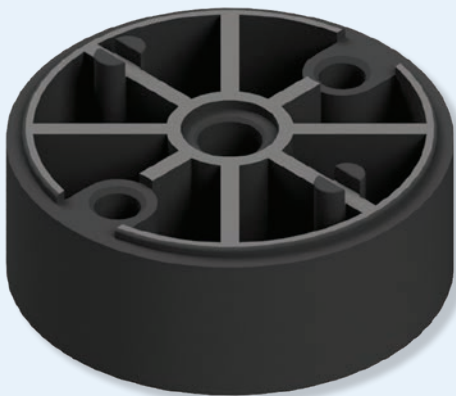

NEWS 2022

TEKNO-HYGIENIC

Piede inox 3-A con cella di carico
3-A stainless steel foot with loading cell

PLASTICA & TEKNO-CLEAN PLASTIC & TEKNO-CLEAN

Ampliamento gamma: basi in plastica blu
Range enlargement: blue plastic bases

LINEA PLASTICA PLASTIC LINE

Prolunga in poliammide Ø 123
Ø 123 Polyamide extension

TEKNO-HYGIENIC

Vulcanizzato 3-A igienico Ø120 con due fori di fissaggio
3-A hygienic vulcanized bolt-down base Ø 120, double fixing