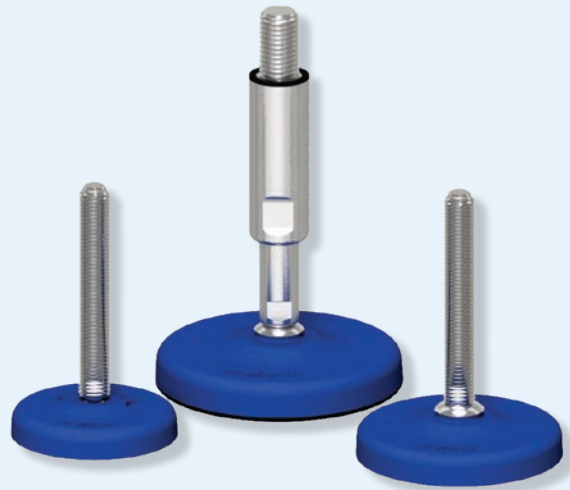

NEWS 2022

TEKNO-HYGIENIC

Piede inox 3-A con cella di carico
3-A stainless steel foot with loading cell

PLASTICA & TEKNO-CLEAN PLASTIC & TEKNO-CLEAN

Ampliamento gamma: basi in plastica blu
Range enlargement: blue plastic bases

LINEA PLASTICA PLASTIC LINE

Prolunga in poliammide Ø 123
Ø 123 Polyamide extension

TEKNO-HYGIENIC

Vulcanizzato 3-A igienico Ø120 con due fori di fissaggio
3-A hygienic vulcanized bolt-down base Ø 120, double fixing